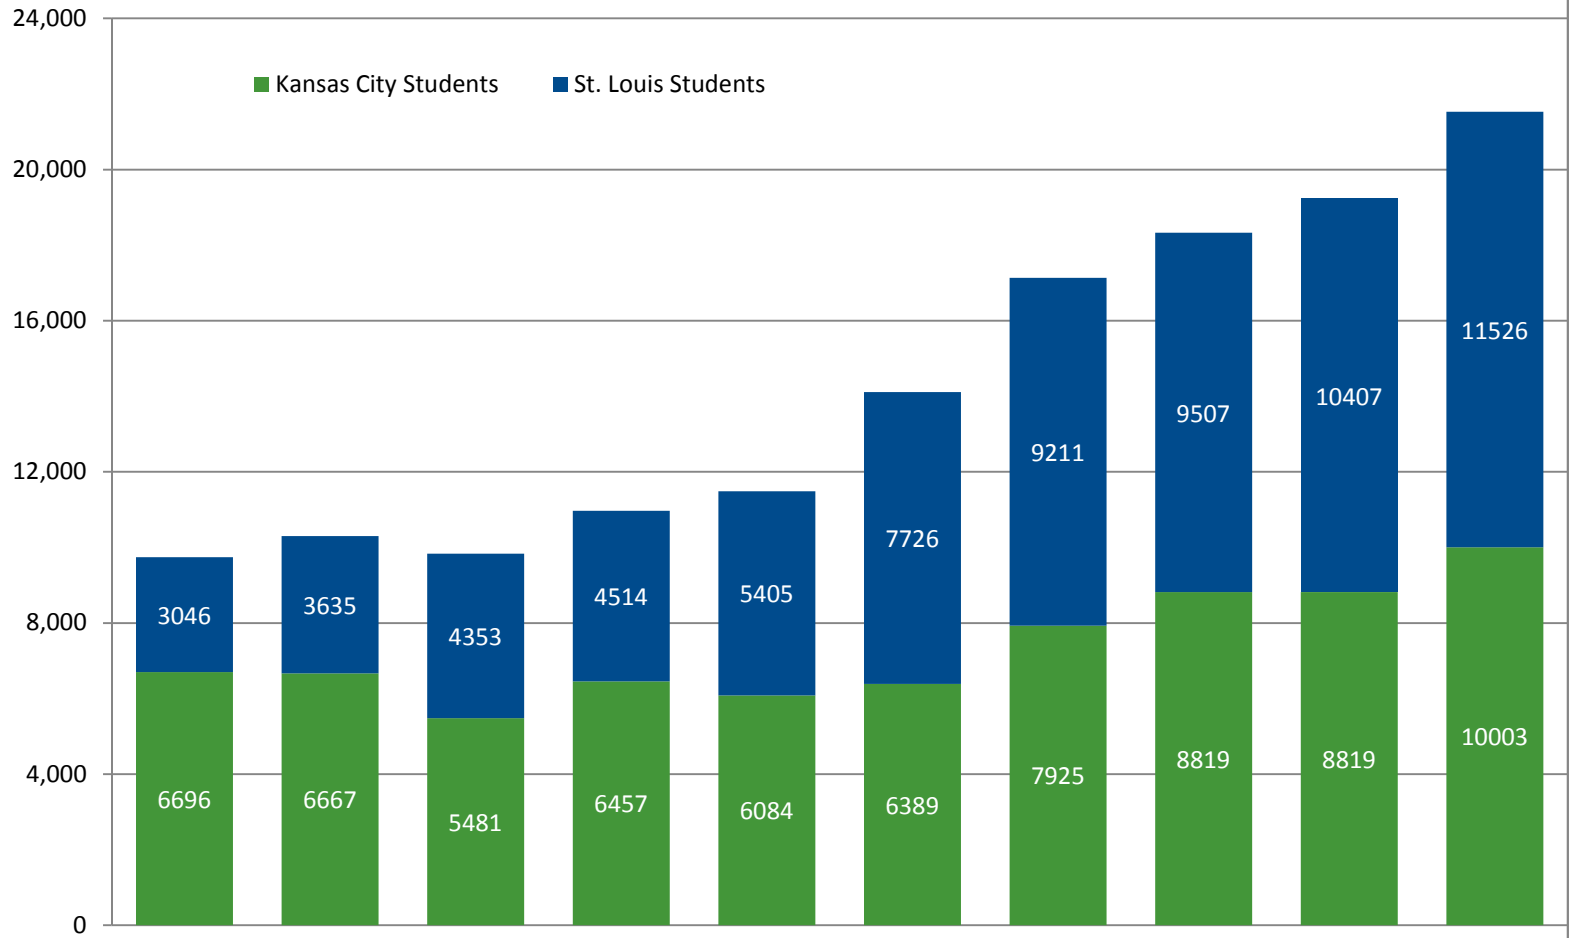

Missouri Public Charter School Enrollment

Year	2003	2004	2005	2006	2007	2008	2009	2010	2011	2012
St. Louis Students	3046	3635	4353	4514	5405	7726	9211	9507	10407	11526
Kansas City Students	6696	6667	5481	6457	6084	6389	7925	8819	8819	10003
Total Students	9742	10302	9834	10971	11489	14115	17136	18326	19226	21529